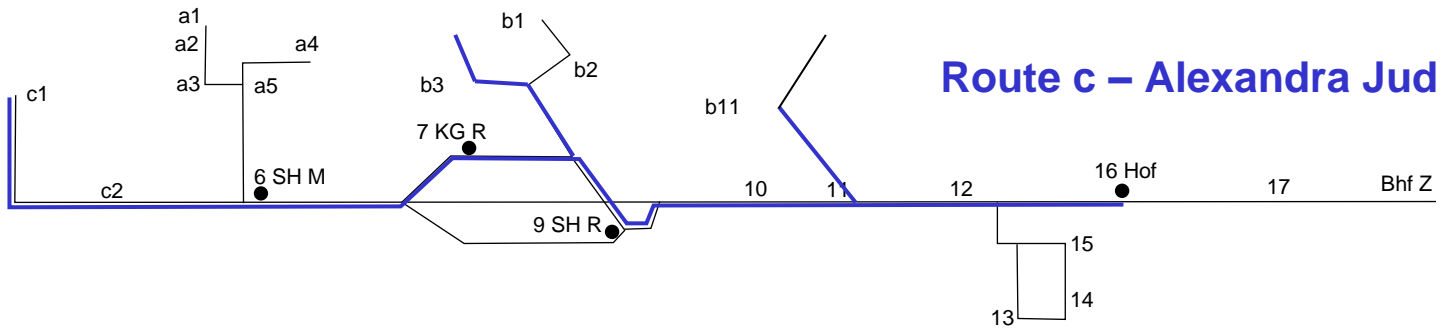

Route c – Alexandra Jud

In die Schule				
Haltestelle	Abfahrtszeiten			
c1 Bergli	06.45	07.10	13.00	
c2 Gasterboden		07.15	13.05	
6 SH Maseltrangen/Dörfli	06.55	07.18	13.07	
7 KG Rufi		07.19		
9 SH Rufi		07.20	13.10	
b11 SH Dorf =Florena Steiner		07.25	13.15	
12 Steinen		07.30	13.20	
16 Hof		07.32	13.25	
B3 Abzweigung Steinacker		07.40	13.30	

Nach Hause				
Haltestelle	Abfahrtszeiten			
16 Hof	11.45	15.15	16.20	17.10
12 Steinen	11.47	15.17	16.25	
b11 SH Dorf = Florena Steiner	11.53	15.23		
9 SH Rufi	11.58	15.28	16.28	
7 KG Rufi				
B3 Abzweigung Steinacker				
6 SH Maseltrangen/Dörfli	12.00	15.30	16.30	
c2 Gasterboden	12.02	15.32		
c1 Bergli	12.08	15.38	16.42	17.25

Auflagen Schulbusbenützung

- Der Schulbus ist ausschliesslich für transportberechtigte Schülerinnen und Schüler bestimmt.
- Die Kinder müssen 5 Minuten vor der Zeitangabe an der jeweiligen Haltestelle bereit stehen.
- Kinder mit Inline-Skates, Scooter oder ähnlichem werden nicht transportiert.
- Wer sich an Haltestellen oder im Bus nicht anständig verhält, kann von den Busfahrten ausgeschlossen werden.

JukiTrans GmbH / Elmar Jud:
MLO Transporte GmbH
Aktuelle Infos auch zum Schulbusbetrieb auf www.schuleschaenis.ch

079 466 75 25
079 353 55 41/055 615 37 24

Alexandra Jud: 078 629 37 38