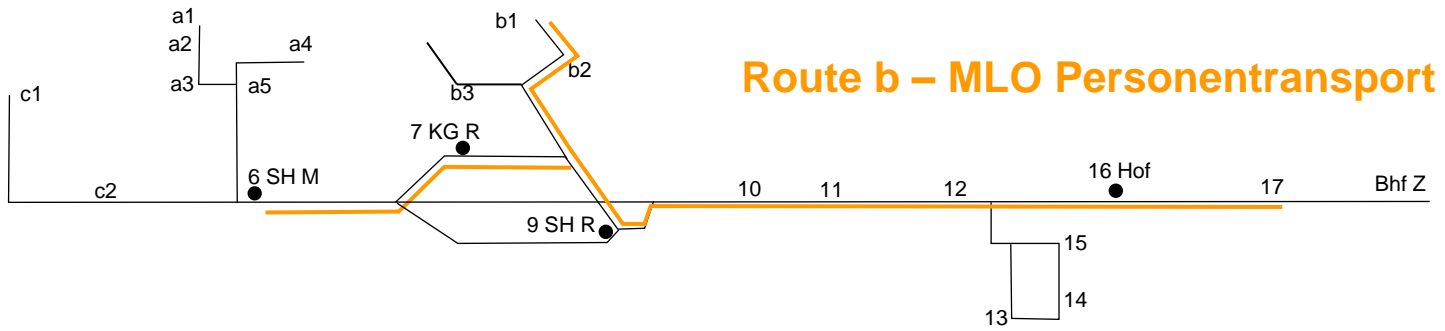

Route b – MLO Personentransport

In die Schule					
Haltestelle	Abfahrtszeiten				
	b1 Untermatt	06.47	07.14	12.55	
b2 Hausberg	06.49	07.16	12.57		
b3 Abzweigung Steinacker					
6 SH Maseltrangen					
7 KG Rufi					
Garage Ziegler	06.55				
9 SH Rufi		07.20	13.01		
10 Alte Landi		07.22	13.03		
12 Warthausen		07.25	13.06		
16 Hof					
18 BHF Ziegelbrücke Nord		07.30	13.11		
17 Windegg		07.32	13.13		
16 Hof		07.36	13.17		
12 Warthausen		07.39	13.20		
11 SH Dorf		07.40	13.21		
10 Alte Landi		07.41	13.22		
9 SH Rufi		07.43	13.24		
7 KG Rufi		07.45	13.26		
6 SH Maseltrangen		07.47	13.28		

* nur am Mittag

° Garage Ziegler

Nach Hause					
Haltestelle	Abfahrtszeiten				
	6 SH Maseltrangen	11.40	15.13	16.15	
7 KG Rufi	11.42	15.15			
9 SH Rufi	11.44	15.17	16.18		
10 Alte Landi	11.46	15.19	16.21		
11 SH Dorf	11.47	15.20			
12 Warthausen	11.48	15.21			
16 Hof	11.50	15.23	16.24		
17 Windegg	11.53	15.27	16.27		
18 BHF Ziegelbrücke Nord	11.56	15.29			
16 Hof				17.10	
12 Warthausen	12.04	15.37			
10 Alte Landi	12.06	15.39			
9 SH Rufi °	12.09	15.42	16.31		
7 KG Rufi					
6 SH Maseltrangen					
b3 Abzweigung Steinacker	12.14	15.47			
b2 Hausberg	12.17	15.51	16.38	17.20	
b1 Untermatt	12.19	15.52	16.42	17.22	

* nur am Mittag

Auflagen Schulbusbenützung

- Der Schulbus ist ausschliesslich für transportberechtigte Schülerinnen und Schüler bestimmt.
- Die Kinder müssen 5 Minuten vor der Zeitangabe an der jeweiligen Haltestelle bereit stehen.
- Kinder mit Inline-Skates, Scooter oder ähnlichem werden nicht transportiert.
- Wer sich an Haltestellen oder im Bus nicht anständig verhält, kann von den Busfahrten ausgeschlossen werden.

JukiTrans GmbH / Elmar Jud:
MLO Transporte GmbH:

079 466 75 25
079 353 55 41/055 615 37 24

Alexandra Jud:

078 629 37 38